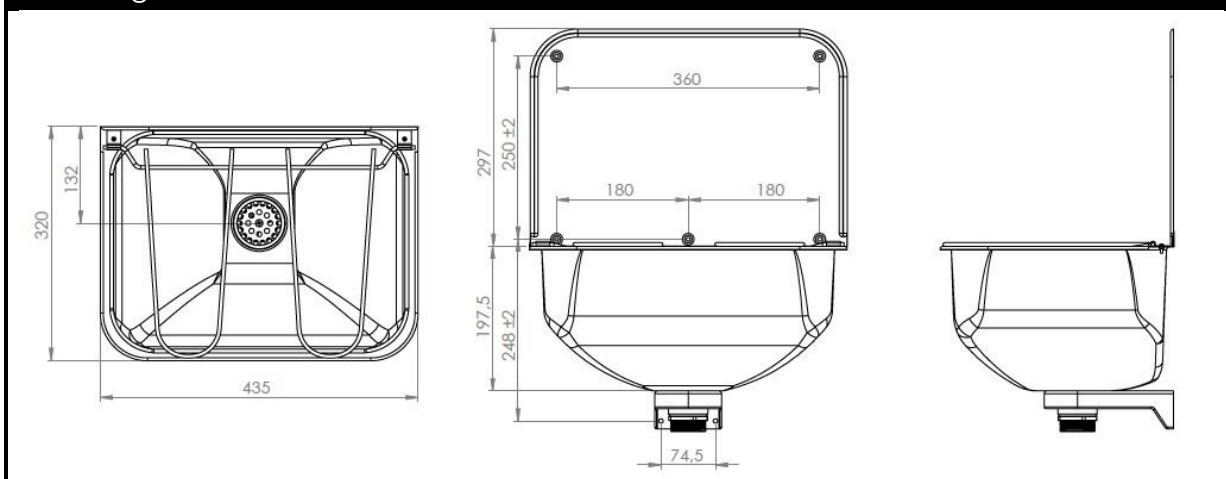

Levering omvatting / Supplied parts

Installatie / Installation

Afmetingen / Dimensions

Onderhoud :

Het RVS oppervlakte dient regelmatig schoongemaakt te worden, dit mag echter niet met agressieve of schurende schoonmaakmiddelen.