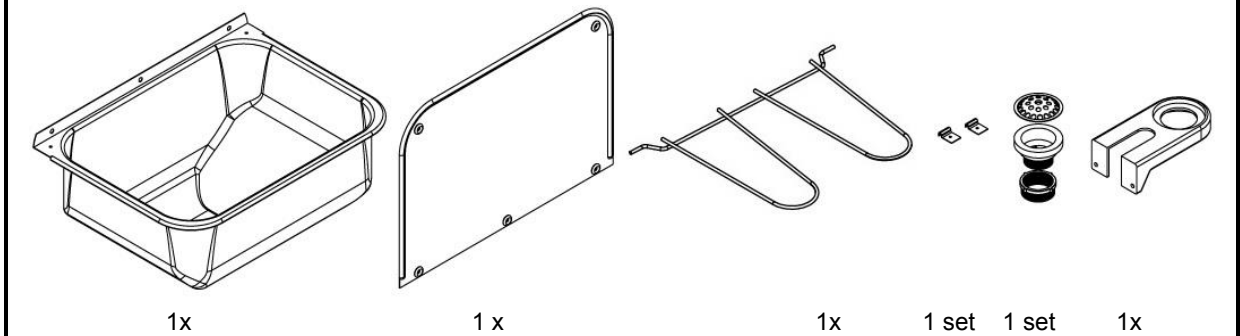

Levering omvatting / Supplied parts

Installatie / Installation

Afmetingen / Dimensions

Onderhoud :

Het RVS oppervlakte dient regelmatig schoongemaakt te worden, dit mag echter niet met agressieve of schurende schoonmaakmiddelen.